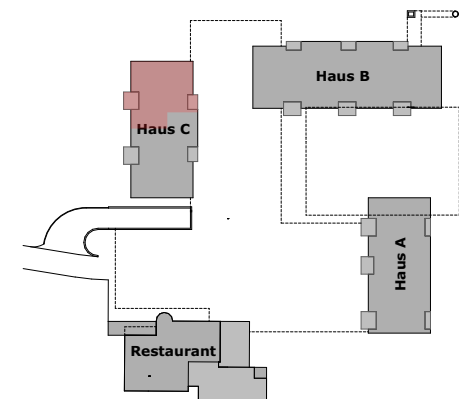

hügel.raum

Erstvermietung:

DiBa Immo GmbH
Barbara Schwengeler
Wartstrasse 27
8401 Winterthur
Tel. 052 213 07 00
Mail bs@diba-immo.ch

Haus C 1.OG
4½-Zimmer-Wohnung C.03

Mst. 1:100

Nettowohnfläche: 114.10 m²

Balkon: 16.70 m²

Sporrerpark 3, 8408 Winterthur

Bauherrschaft:
Sporrerpark AG

Architektur:
Bucher Partner dipl. Architekten AG

Aus den Plänen können keinerlei Ansprüche abgeleitet werden.
Ausführungsbedingte Anpassungen bleiben vorbehalten.