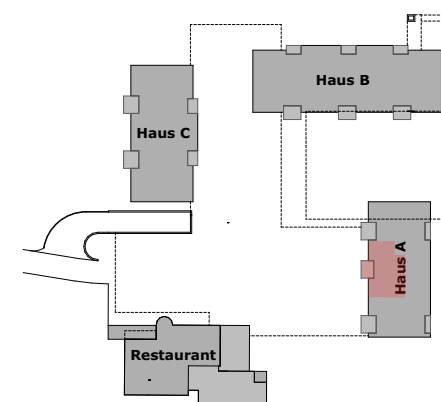

hügel.raum

Erstvermietung:

DiBa Immo GmbH
Barbara Schwengeler
Wartstrasse 27
8401 Winterthur
Tel. 052 213 07 00
Mail bs@diba-immo.ch

Haus A 1.OG
2 1/2-Zimmer-Wohnung A.05

Mst. 1:100

Nettowohnfläche: 59.15 m²

Balkon: 8.55 m²

Sporrerpark 6, 8408 Winterthur

Bauherrschaft:
Sporrerpark AG

Architektur:
Bucher Partner dipl. Architekten AG

Aus den Plänen können keinerlei Ansprüche abgeleitet werden.
Ausführungsbedingte Anpassungen bleiben vorbehalten.