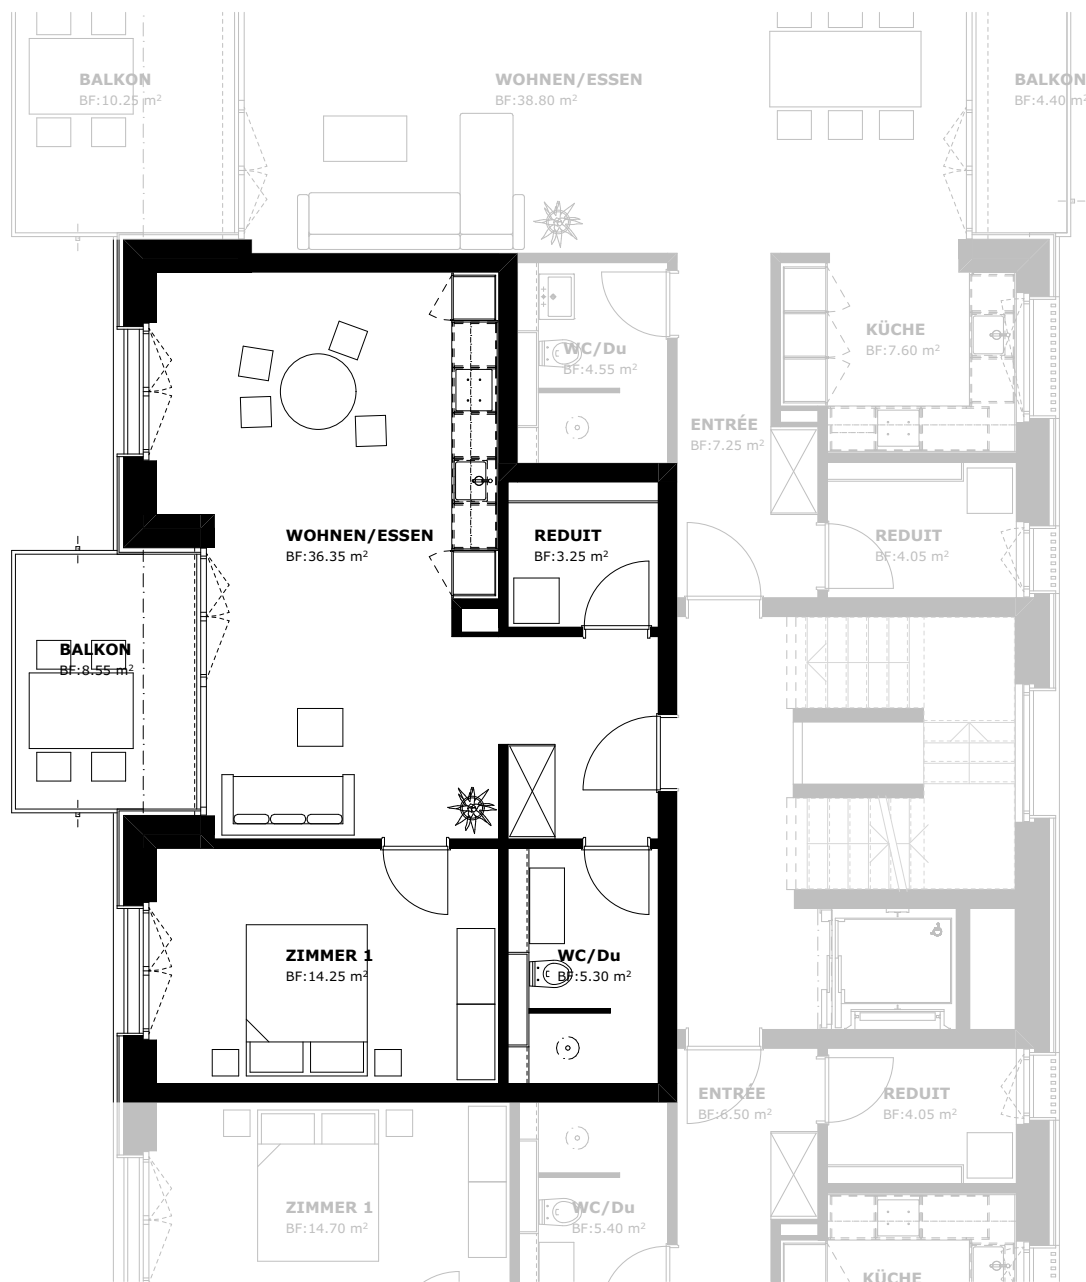

hügel.raum

Erstvermietung:

DiBa Immo GmbH
Barbara Schwengeler
Wartstrasse 27
8401 Winterthur
Tel. 052 213 07 00
Mail bs@diba-immo.ch

Haus A 1.OG
2 1/2-Zimmer-Wohnung A.05

Mst. 1:100

Nettowohnfläche: 59.15 m²

Balkon: 8.55 m²

Sporrerpark 6, 8408 Winterthur

Bauherrschaft:
Sporrerpark AG

Architektur:
Bucher Partner dipl. Architekten AG

Aus den Plänen können keinerlei Ansprüche abgeleitet werden.
Ausführungsbedingte Anpassungen bleiben vorbehalten.